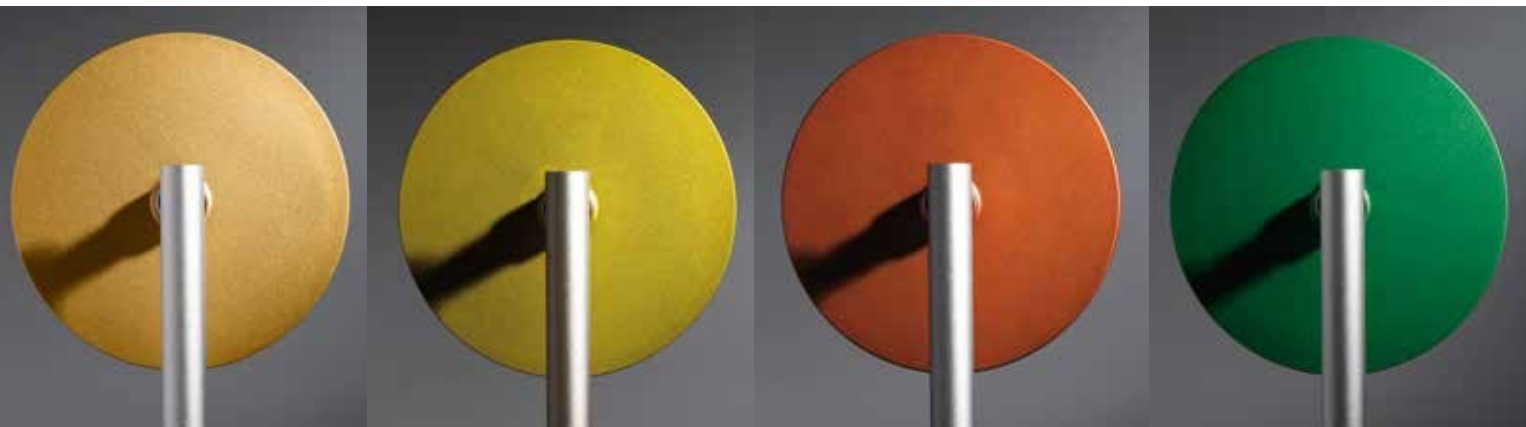

Evo

Serie di soffioni quadri in alluminio anodizzato sabbiato, con tettarelle anticalcare, 200x200mm. Braccio quadro con basetta colorata in abbinamento al soffione. Limitatore di portata, attacco da 1/2".

Series of anodised sandblasted aluminium square showerheads, with anti-limescale nipples, 200x200mm. Square arm square with coloured base in combination with showerhead. Flow limiter, 1/2" coupling.

Pro

Serie di soffioni tondi in alluminio anodizzato sabbiato, con tettarelle anticalcare, Ø 200mm. Braccio tondo con basetta colorata in abbinamento al soffione. Limitatore di portata, attacco da 1/2".

Series of anodised sandblasted aluminium round showerheads, with anti-limescale nipples, 200x200mm. Round arm square with coloured base in combination with showerhead. Flow limiter, 1/2" coupling.

Colori disponibili per entrambe le linee di soffioni. • Colours available for both showerheads lines.

I soffioni delle linee EVO e PRO sono disponibili con fondello nero o grigio a richiesta. The showerheads of the EVO and PRO lines are available with black or grey base upon request.

Oro - Gold
SF PRO 106-15-T
SF EVO 106-15-Q

Giallo - Yellow
SF PRO 122-15-T
SF EVO 122-15-Q

Arancione - Orange
SF PRO 124-15-T
SF EVO 124-15-Q

Verde - Green
SF PRO 120-15-T
SF EVO 120-15-Q

Viola - Violet
SF PRO 126-15-T
SF EVO 126-15-Q

Grigio - Grey
SF PRO 134-15-T
SF EVO 134-15-Q

Nero - Black
SF PRO 115-15-T
SF EVO 115-15-Q