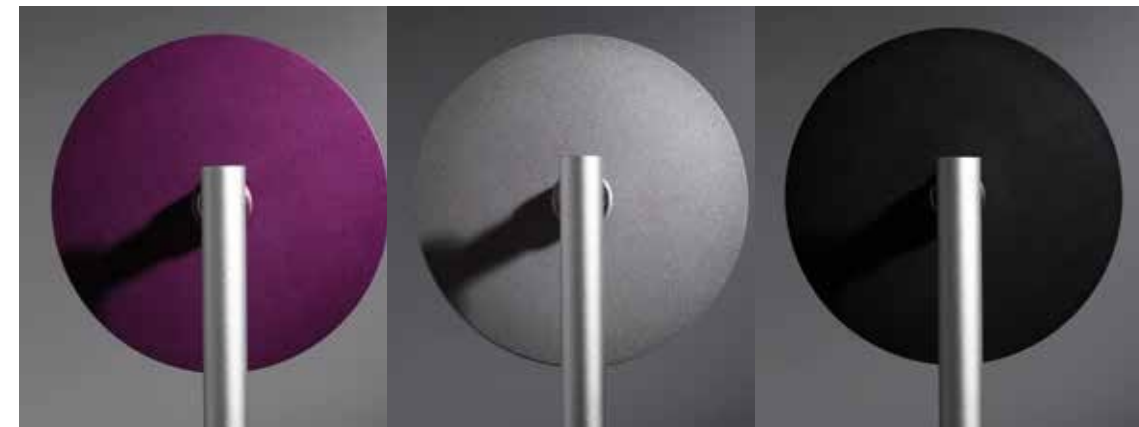

Evo

Serie di soffioni quadri in alluminio anodizzato sabbiato, con tettarelle anticalcare, 200x200mm. Braccio quadro con basetta colorata in abbinamento al soffione. Limitatore di portata, attacco da 1/2".

Series of anodised sandblasted aluminium square showerheads, with anti-limescale nipples, 200x200mm. Square arm square with coloured base in combination with showerhead. Flow limiter, 1/2" coupling.

Pro

Serie di soffioni tondi in alluminio anodizzato sabbiato, con tettarelle anticalcare, Ø 200mm. Braccio tondo con basetta colorata in abbinamento al soffione. Limitatore di portata, attacco da 1/2".

Series of anodised sandblasted aluminium round showerheads, with anti-limescale nipples, 200x200mm. Round arm square with coloured base in combination with showerhead. Flow limiter, 1/2" coupling.

Colori disponibili per entrambe le linee di soffioni. • Colours available for both showerheads lines.

I soffioni delle linee EVO e PRO sono disponibili con fondello nero o grigio a richiesta. The showerheads of the EVO and PRO lines are available with black or grey base upon request.

Oro - Gold
SF PRO 106-15-T
SF EVO 106-15-Q

Giallo - Yellow
SF PRO 122-15-T
SF EVO 122-15-Q

Arancione - Orange
SF PRO 124-15-T
SF EVO 124-15-Q

Verde - Green
SF PRO 120-15-T
SF EVO 120-15-Q

Viola - Violet
SF PRO 126-15-T
SF EVO 126-15-Q

Grigio - Grey
SF PRO 134-15-T
SF EVO 134-15-Q

Nero - Black
SF PRO 115-15-T
SF EVO 115-15-Q