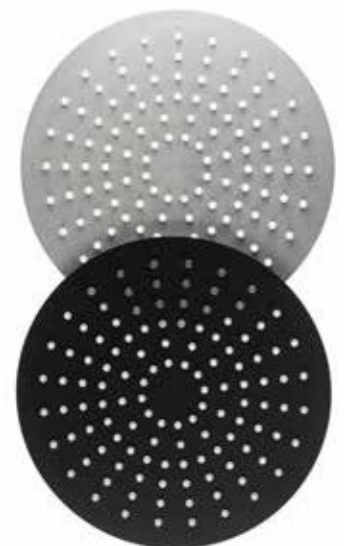

Evo

Serie di soffioni quadri in alluminio anodizzato sabbiato, con tettarelle anticalcare, 200x200mm. Braccio quadro con basetta colorata in abbinamento al soffione. Limitatore di portata, attacco da 1/2".

Series of anodised sandblasted aluminium square showerheads, with anti-limescale nipples, 200x200mm. Square arm square with coloured base in combination with showerhead. Flow limiter, 1/2" coupling.

Pro

Serie di soffioni tondi in alluminio anodizzato sabbiato, con tettarelle anticalcare, Ø 200mm. Braccio tondo con basetta colorata in abbinamento al soffione. Limitatore di portata, attacco da 1/2".

Series of anodised sandblasted aluminium round showerheads, with anti-limescale nipples, 200x200mm. Round arm square with coloured base in combination with showerhead. Flow limiter, 1/2" coupling.

Colori disponibili per entrambe le linee di soffioni. • Colours available for both showerheads lines.

I soffioni delle linee EVO e PRO sono disponibili con fondello nero o grigio a richiesta. The showerheads of the EVO and PRO lines are available with black or grey base upon request.

Oro - Gold
SF PRO 106-15-T
SF EVO 106-15-Q

Giallo - Yellow
SF PRO 122-15-T
SF EVO 122-15-Q

Arancione - Orange
SF PRO 124-15-T
SF EVO 124-15-Q

Verde - Green
SF PRO 120-15-T
SF EVO 120-15-Q

Viola - Violet
SF PRO 126-15-T
SF EVO 126-15-Q

Grigio - Grey
SF PRO 134-15-T
SF EVO 134-15-Q

Nero - Black
SF PRO 115-15-T
SF EVO 115-15-Q