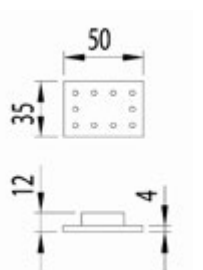

#70 Scotch Brite