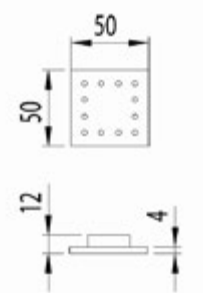

# Body Jets

112

Elementi laterali con possibilità di installazione  
incasso a muro o esterno con snodo, spessore 4 mm.

*Side elements with concealed or exposed wall-mounting  
with joint, 4 mm thickness.*

*Einbau-Kaskade-Wandauslauf, in der Ausführung,  
abgerundet oder eckig.*

**Art. 5430** Supermirror

**#70 Scotch Brite**

**Art. 5440** Supermirror

**#70 Scotch Brite**

**Art. 5450** Supermirror

**#70 Scotch Brite**