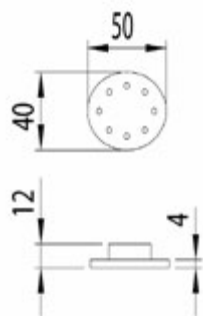

# Body Jets

112

Elementi laterali con possibilità di installazione  
incasso a muro o esterno con snodo, spessore 4 mm.

*Side elements with concealed or exposed wall-mounting  
with joint, 4 mm thickness.*

*Einbau-Kaskade-Wandauslauf, in der Ausführung,  
abgerundet oder eckig.*

**Art. 5430** Supermirror

**#70 Scotch Brite**

**Art. 5440** Supermirror

**#70 Scotch Brite**

**Art. 5450** Supermirror

**#70 Scotch Brite**