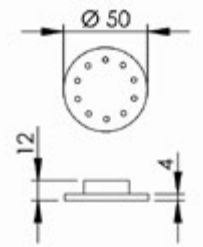

# Body Jets

112

Elementi laterali con possibilità di installazione  
incasso a muro o esterno con snodo, spessore 4 mm.

*Side elements with concealed or exposed wall-mounting  
with joint, 4 mm thickness.*

*Einbau-Kaskade-Wandauslauf, in der Ausführung,  
abgerundet oder eckig.*

**Art. 5430** Supermirror

**#70 Scotch Brite**

**Art. 5440** Supermirror

**#70 Scotch Brite**

**Art. 5450** Supermirror

**#70 Scotch Brite**