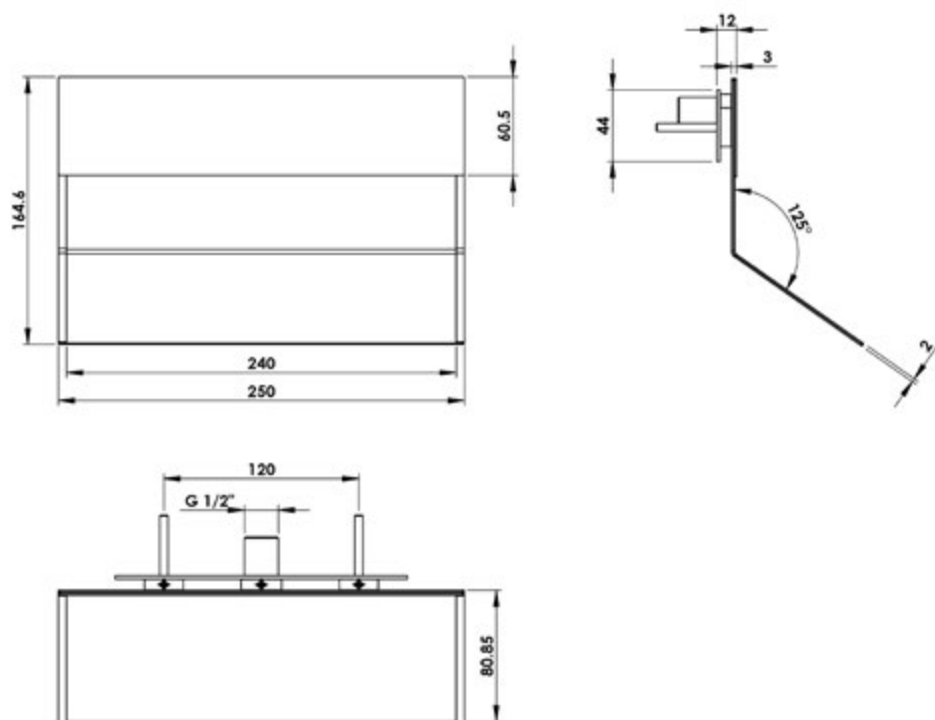

Art. 5087 Supermirror

#70 Scotch Brite

BAR	1	2	3
tipologia	Litri/min.		
CASCATA	12	18,5	23,5

Disponibile con limit./port. da 9lt./min. o da 15lt./min.