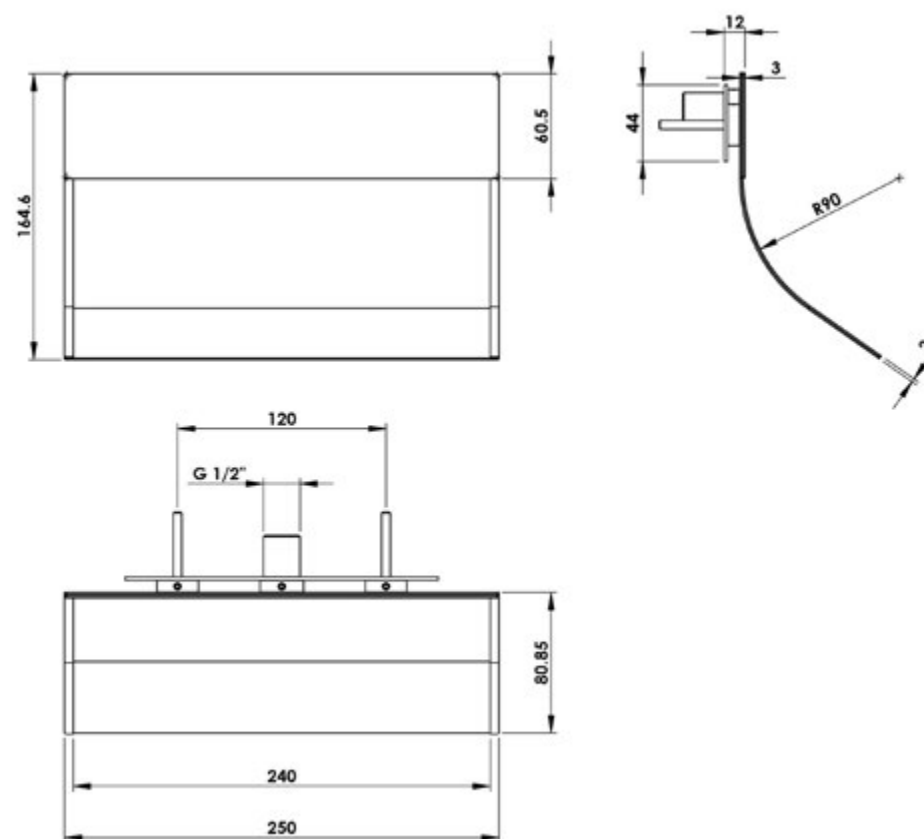

Lama ad acqua aperta

Art. 5085 Supermirror

#70 Scotch Brite

BAR	1	2	3
tipologia	Litri/min.		
CASCATA	12	18,5	23,5

Disponibile con limit./port. da 9lt./min. o da 15lt./min.

Art. 5086 Supermirror

#70 Scotch Brite