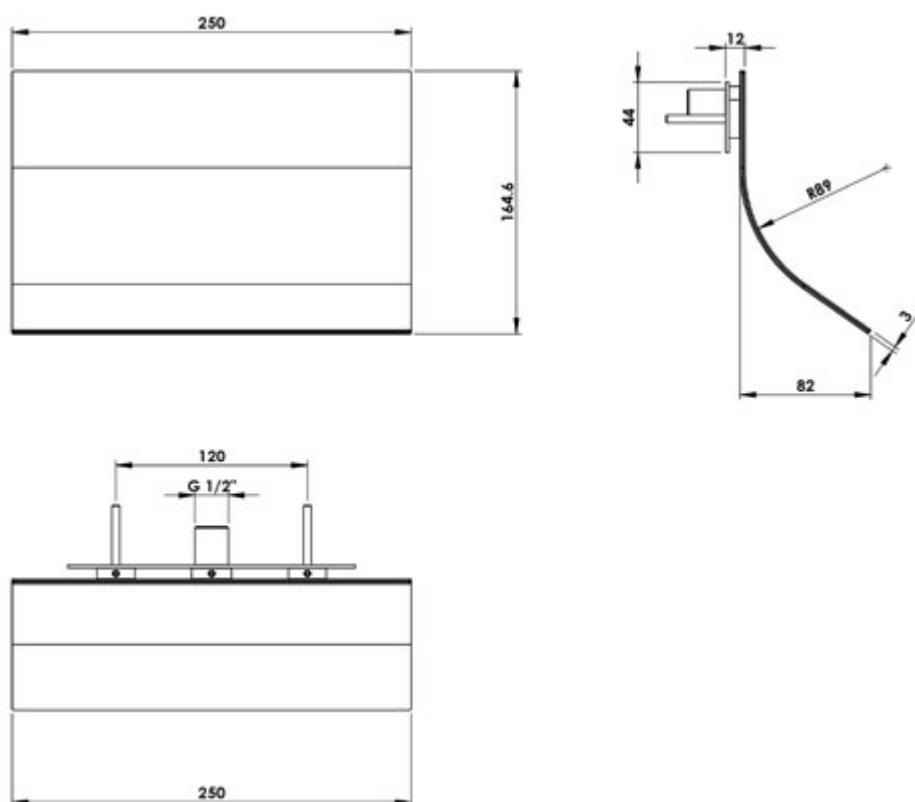

Lama ad acqua aperta

Art. 5085 Supermirror

#70 Scotch Brite

BAR	1	2	3
tipologia	Litri/min.		
CASCATA	12	18,5	23,5

Disponibile con limit./port. da 9lt./min. o da 15lt./min.

Art. 5086 Supermirror

#70 Scotch Brite