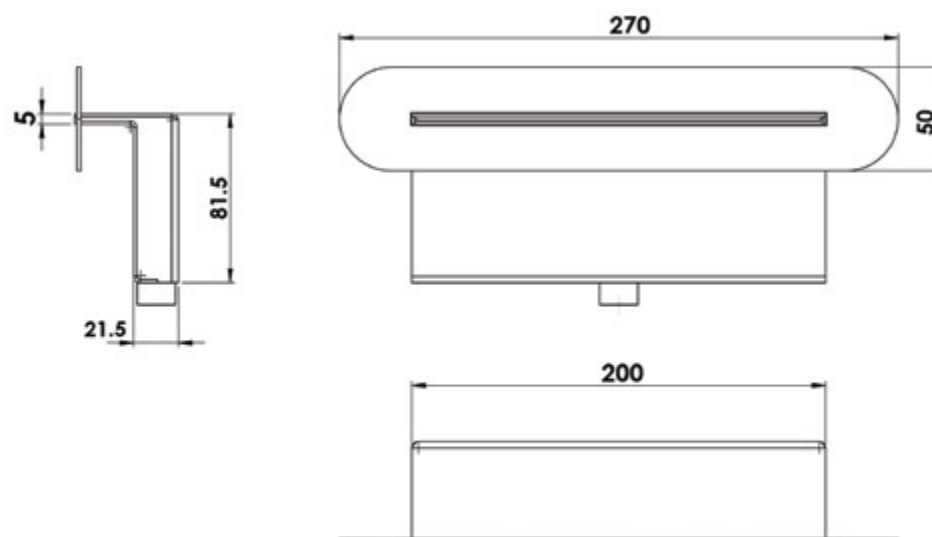

Line

110

Cascata ad incasso a muro disponibile con rosone tondo o quadro ed eventualmente personalizzabile

Wall-mount built-in cascade available with square or round plate and customization option

Wasserfall mit Wandeinbau, erhältlich mit rundem oder viereckigem Kopfstück, kann eventuell individuell gestaltet werden

Art. 5095 Supermirror #70 Scotch Brite

BAR	1	2	3
tipologia	Litri/min.		
CASCATA	11	16	20,5

Disponibile con limit./port. da 9lt./min. o da 15lt./min.

Art. 5075 Supermirror #70 Scotch Brite

BAR	1	2	3
tipologia	Litri/min.		
CASCATA	11	16	20,5

Disponibile con limit./port. da 9lt./min. o da 15lt./min.