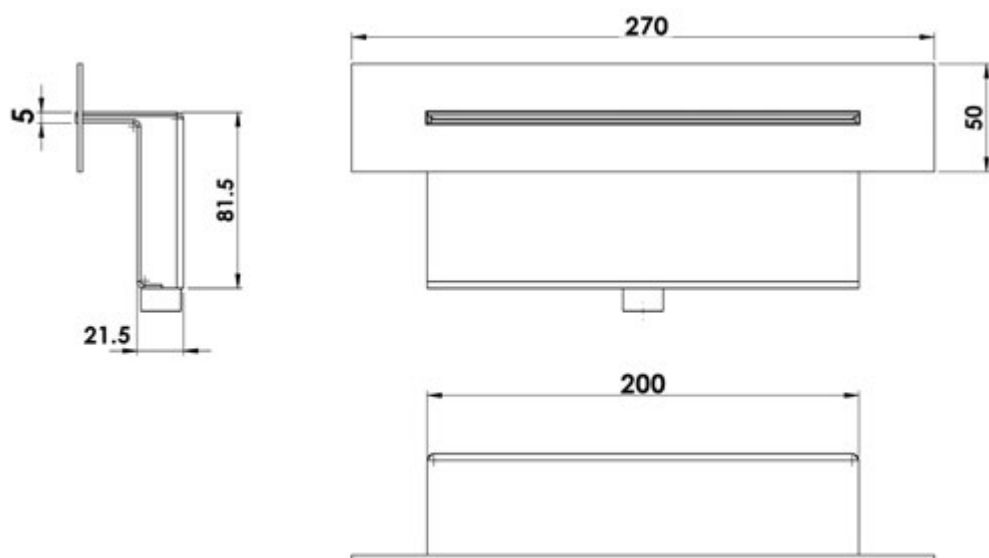

Line

110

Cascata ad incasso a muro disponibile con rosone tondo o quadro ed eventualmente personalizzabile

Wall-mount built-in cascade available with square or round plate and customization option

Wasserfall mit Wandeinbau, erhältlich mit rundem oder viereckigem Kopfstück, kann eventuell individuell gestaltet werden

Art. 5095 Supermirror #70 Scotch Brite

BAR	1	2	3
tipologia	Litri/min.		
CASCATA	11	16	20,5

Disponibile con limit./port. da 9lt./min. o da 15lt./min.

Art. 5075 Supermirror #70 Scotch Brite

BAR	1	2	3
tipologia	Litri/min.		
CASCATA	11	16	20,5

Disponibile con limit./port. da 9lt./min. o da 15lt./min.