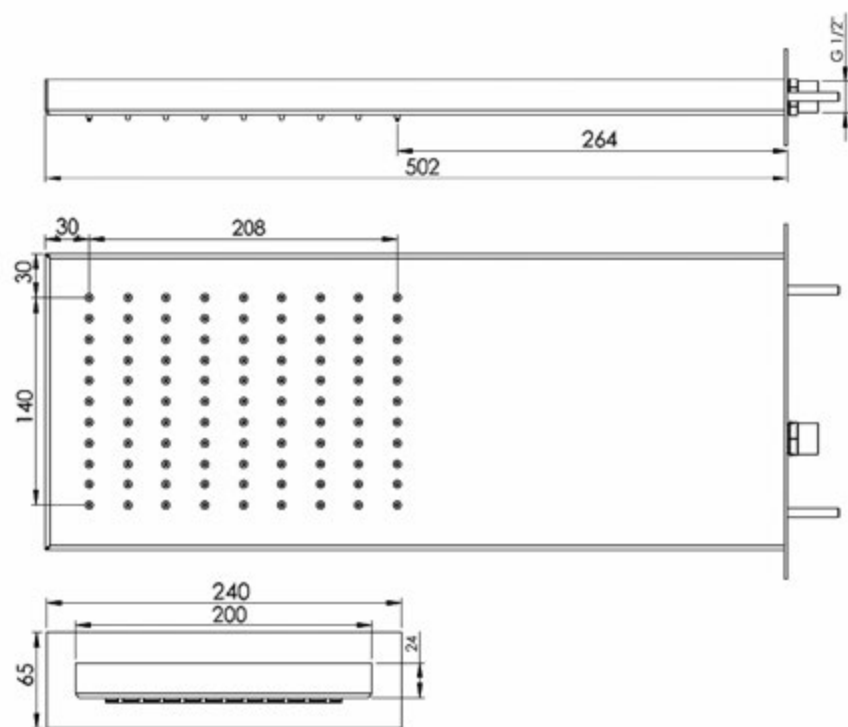

Art. 5160 Supermirror

#70 Scotch Brite

BAR	1	2	3	Ugelli nr.
tipologia	Litri/min.			
SOFFIONE	4,3	6,5	8,2	99

Disponibile con limit./port. da 9lt./min. o da 15lt./min.