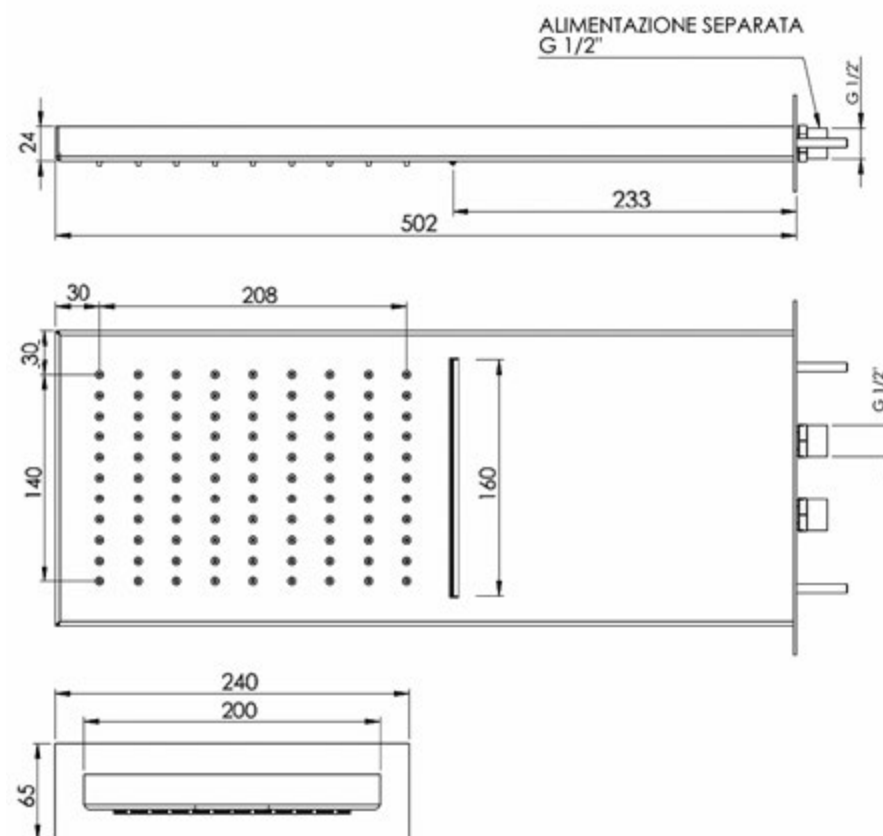

Art. 5165 Supermirror

#70 Scotch Brite

BAR	1	2	3	Ugelli nr.
tipologia	Litri/min.			
SOFFIONE	4,3	6,5	8,2	99
CASCATA	5	7	9	

Disponibile con limit./port. da 9lt./min. o da 15lt./min.