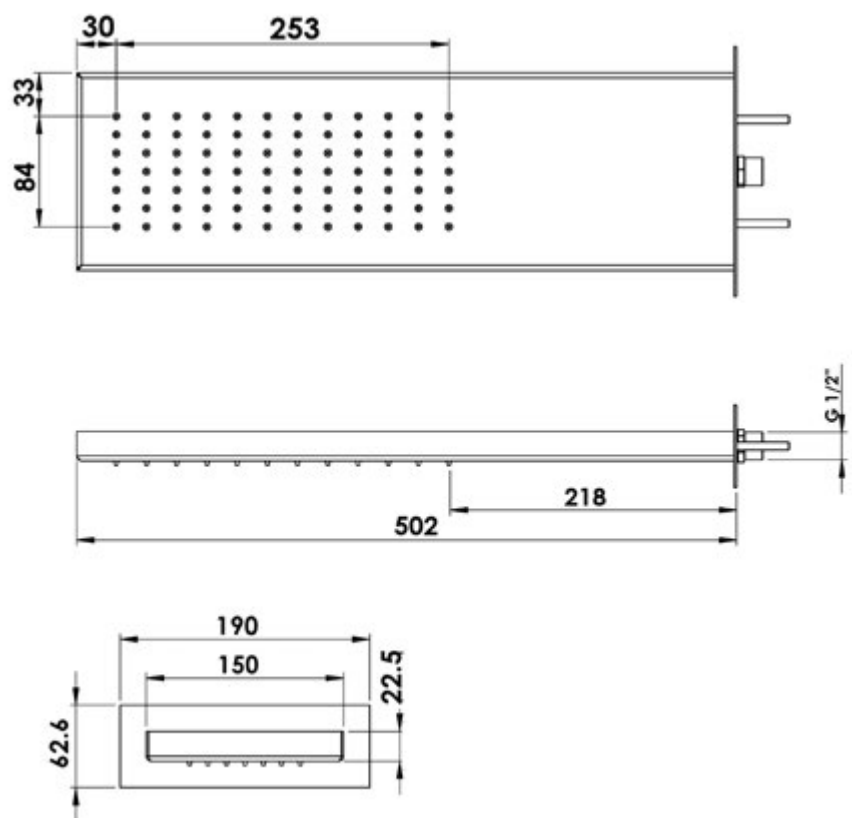

Art. 7110 Supermirror #70 Scotch Brite

BAR	1	2	3	Ugelli nr.
tipologia	Litri/min.			
SOFFIONE	11	17	22	84

Disponibile con limit./port. da 9lt./min. o da 15lt./min.