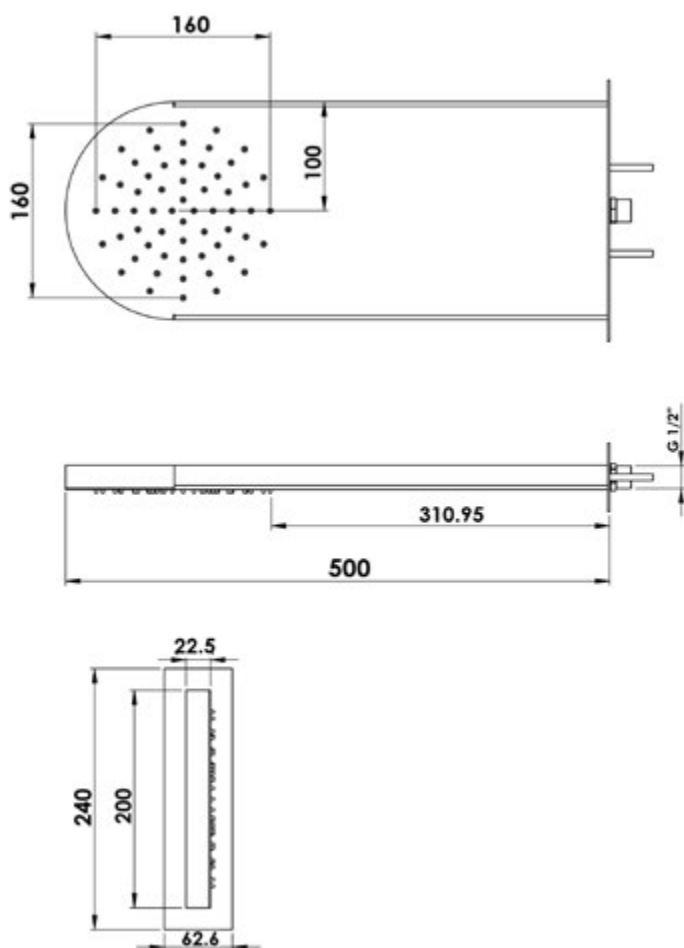

Art. 7130 Supermirror

#70 Scotch Brite

BAR	1	2	3	Ugelli nr.
tipologia	Litri/min.			
SOFFIONE	10	16	21	60
Disponibile con limit./port. da 9lt./min. o da 15lt./min.