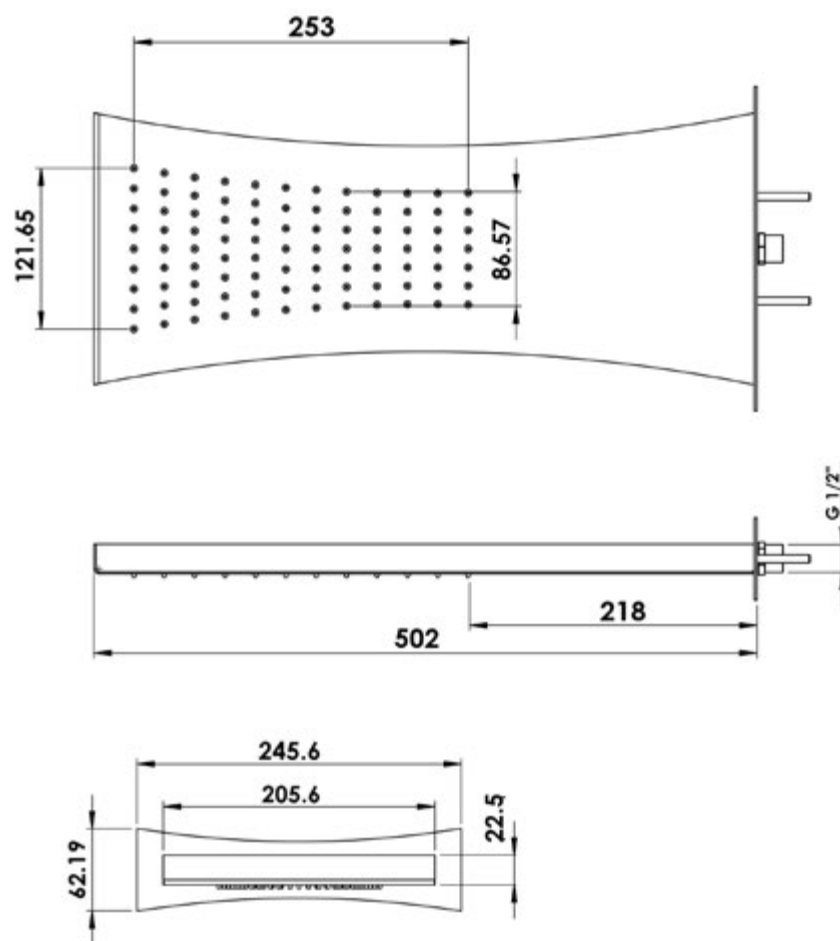

Art. 7120 Supermirror #70 Scotch Brite

BAR	1	2	3	Ugelli nr.
tipologia	Litri/min.			
SOFFIONE	11	17	22	84

Disponibile con limit./port. da 9lt./min. o da 15lt./min.