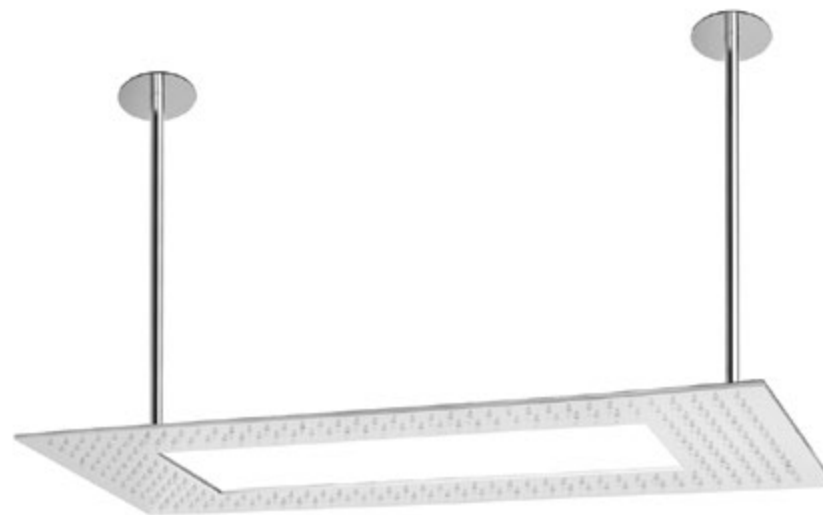

Rainbow

Rainbow è un prodotto dal design moderno ed elegante; la sua forma rettangolare è contraddistinta da due particolari caratteristiche distintive: la modularità dei diversi sistemi doccia applicabili ed una superficie coperta dai getti d'acqua pari a due soffioni doccia da 300.

Rainbow is a modern and elegant product; its rectangular shape is highlighted by two specific features: modularity with different shower systems and a surface covered with water jets offering the same flow of two 300 shower heads.

Rainbow ist ein Produkt mit modernem und elegantem Design; die rechteckige Linienführung zeichnet sich durch zwei besondere Merkmale aus: die Modularität der verschiedenen anwendbaren Duschsysteeme und eine Oberfläche mit Wasserstrahlen aus zwei 300er Duschköpfen.

Art. 32100 Supermirror #70 Scotch Brite

BAR	1	2	3	Ugelli nr.
tipologia	Litri/min.			
SOFFIONE	13	19,7	23,8	228

Disponibile con limit./port. da 9lt./min. o da 15lt./min.

Funzioni: Pioggia - Cromoterapia

Art. 32200 Supermirror #70 Scotch Brite