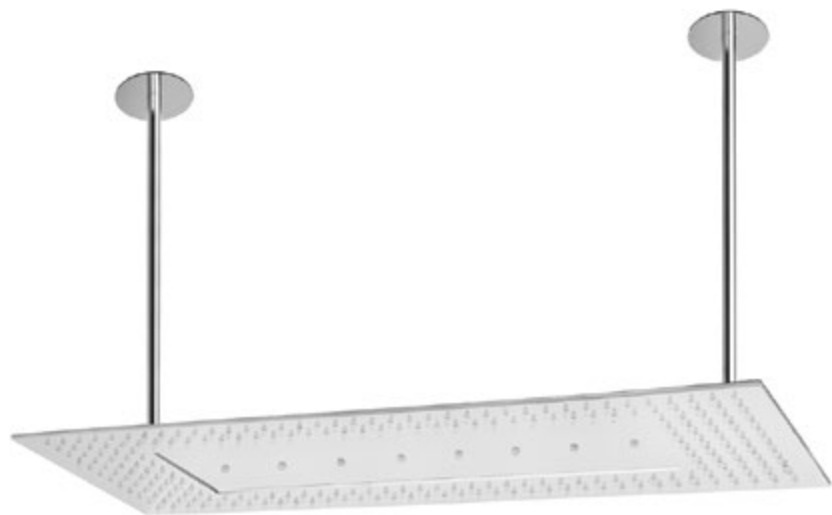

Rainbow

Rainbow è un prodotto dal design moderno ed elegante; la sua forma rettangolare è contraddistinta da due particolari caratteristiche distintive: la modularità dei diversi sistemi doccia applicabili ed una superficie coperta dai getti d'acqua pari a due soffioni doccia da 300.

Rainbow is a modern and elegant product; its rectangular shape is highlighted by two specific features: modularity with different shower systems and a surface covered with water jets offering the same flow of two 300 shower heads.

Rainbow ist ein Produkt mit modernem und elegantem Design; die rechteckige Linienführung zeichnet sich durch zwei besondere Merkmale aus: die Modularität der verschiedenen anwendbaren Duschsysteeme und eine Oberfläche mit Wasserstrahlen aus zwei 300er Duschköpfen.

Art. 32100 Supermirror #70 Scotch Brite

BAR	1	2	3	Ugelli nr.
tipologia	Litri/min.			
SOFFIONE	13	19,7	23,8	228

Disponibile con limit./port. da 9lt./min. o da 15lt./min.

Funzioni: Pioggia - Cromoterapia

Art. 32200 Supermirror #70 Scotch Brite