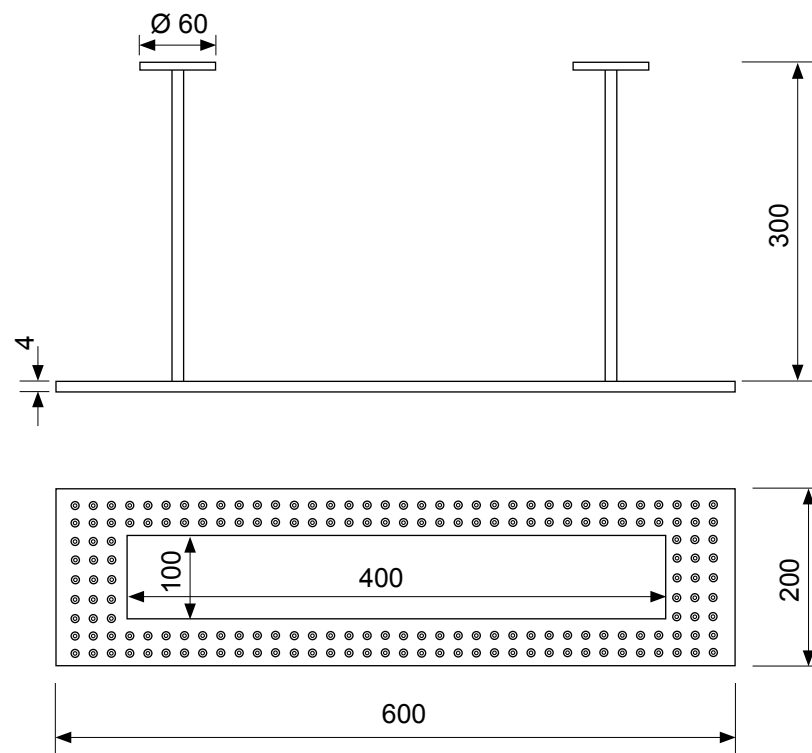

Art. 32100 Supermirror #70 Scotch Brite

BAR	1	2	3	Ugelli nr.
tipologia	Litri/min.			
SOFFIONE	13	19,7	23,8	228

Disponibile con limit./port. da 9lt./min. o da 15lt./min.

Funzioni: Pioggia - Cromoterapia

Art. 32200 Supermirror #70 Scotch Brite