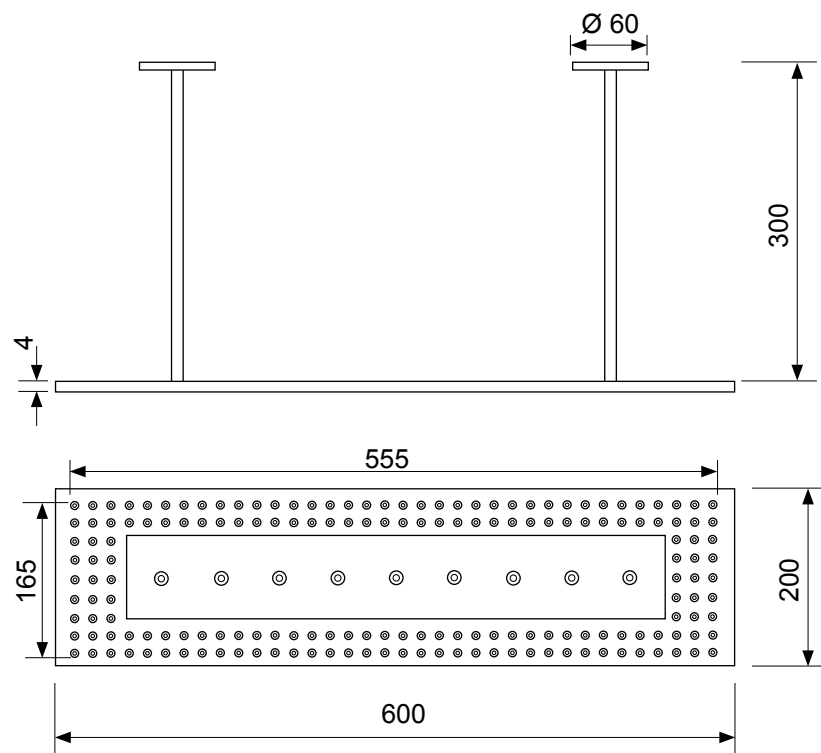

Art. 32100 Supermirror #70 Scotch Brite

BAR	1	2	3	Ugelli nr.
tipologia	Litri/min.			
SOFFIONE	13	19,7	23,8	228

Disponibile con limit./port. da 9lt./min. o da 15lt./min.

Funzioni: Pioggia - Cromoterapia