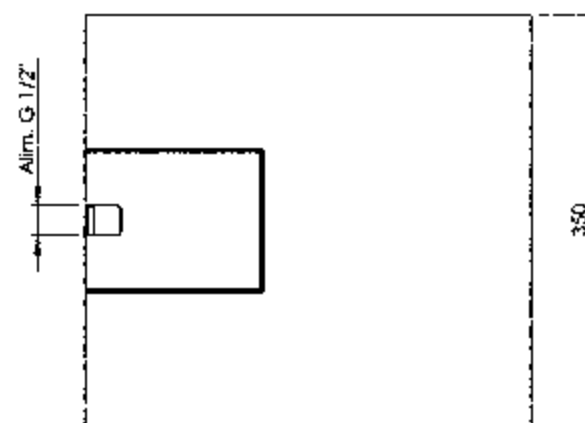

Art. 5065 Supermirror

#70 Scotch Brite

BAR	1	2	3
tipologia	Litri/min.		
CASCATA	11,5	17	22

Disponibile con limit./port. da 9lt./min. o da 15lt./min.

Art. 5075 Supermirror

#70 Scotch Brite

BAR	1	2	3
tipologia	Litri/min.		
CASCATA	11,5	17	22