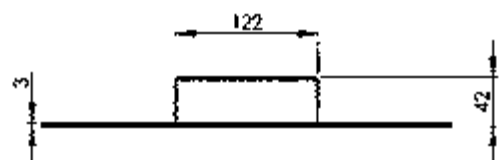

Art. 5065 Supermirror

#70 Scotch Brite

BAR	1	2	3
tipologia	Litri/min.		
CASCATA	11,5	17	22

Disponibile con limit./port. da 9lt./min. o da 15lt./min.