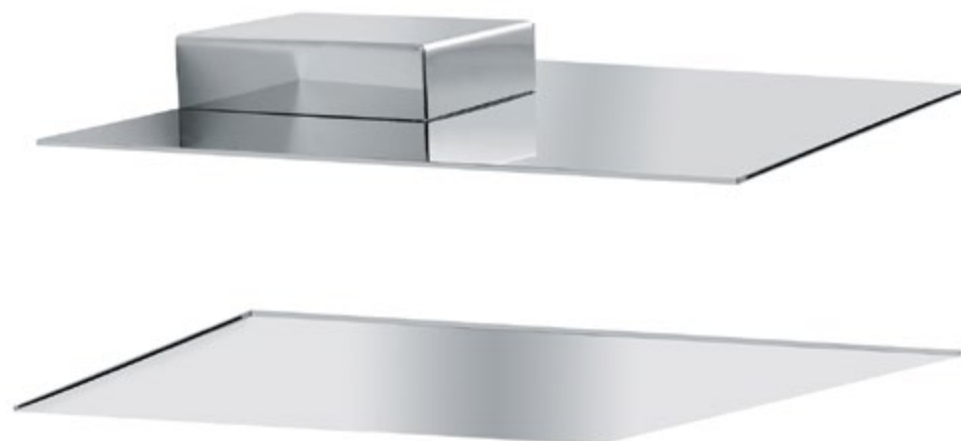

Slide

Moderna cascata a muro ultrasottile. Realizzato interamente in acciaio AISI 304.

Contemporary ultra-slim wall-mount cascade. 100% AISI 304 stainless steel.

Ultradünner moderner Wandwasserfall. 100% AISI 304 Stahl.

Art. 5065 Supermirror

#70 Scotch Brite

BAR	1	2	3
tipologia	Litri/min.		
CASCATA	11,5	17	22

Disponibile con limit./port. da 9lt./min. o da 15lt./min.

Art. 5075 Supermirror

#70 Scotch Brite

BAR	1	2	3
tipologia	Litri/min.		
CASCATA	11,5	17	22