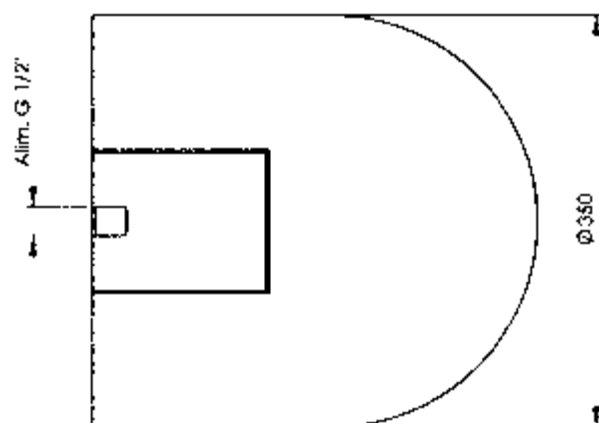

Slide

Moderna cascata a muro ultrasottile. Realizzato interamente in acciaio AISI 304.

Contemporary ultra-slim wall-mount cascade. 100% AISI 304 stainless steel.

Ultradünner moderner Wandwasserfall. 100% AISI 304 Stahl.

Art. 5065 Supermirror

#70 Scotch Brite

BAR	1	2	3
tipologia	Litri/min.		
CASCATA	11,5	17	22

Disponibile con limit./port. da 9lt./min. o da 15lt./min.

Art. 5075 Supermirror

#70 Scotch Brite

BAR	1	2	3
tipologia	Litri/min.		
CASCATA	11,5	17	22

Disponibile con limit./port. da 9lt./min. o da 15lt./min.